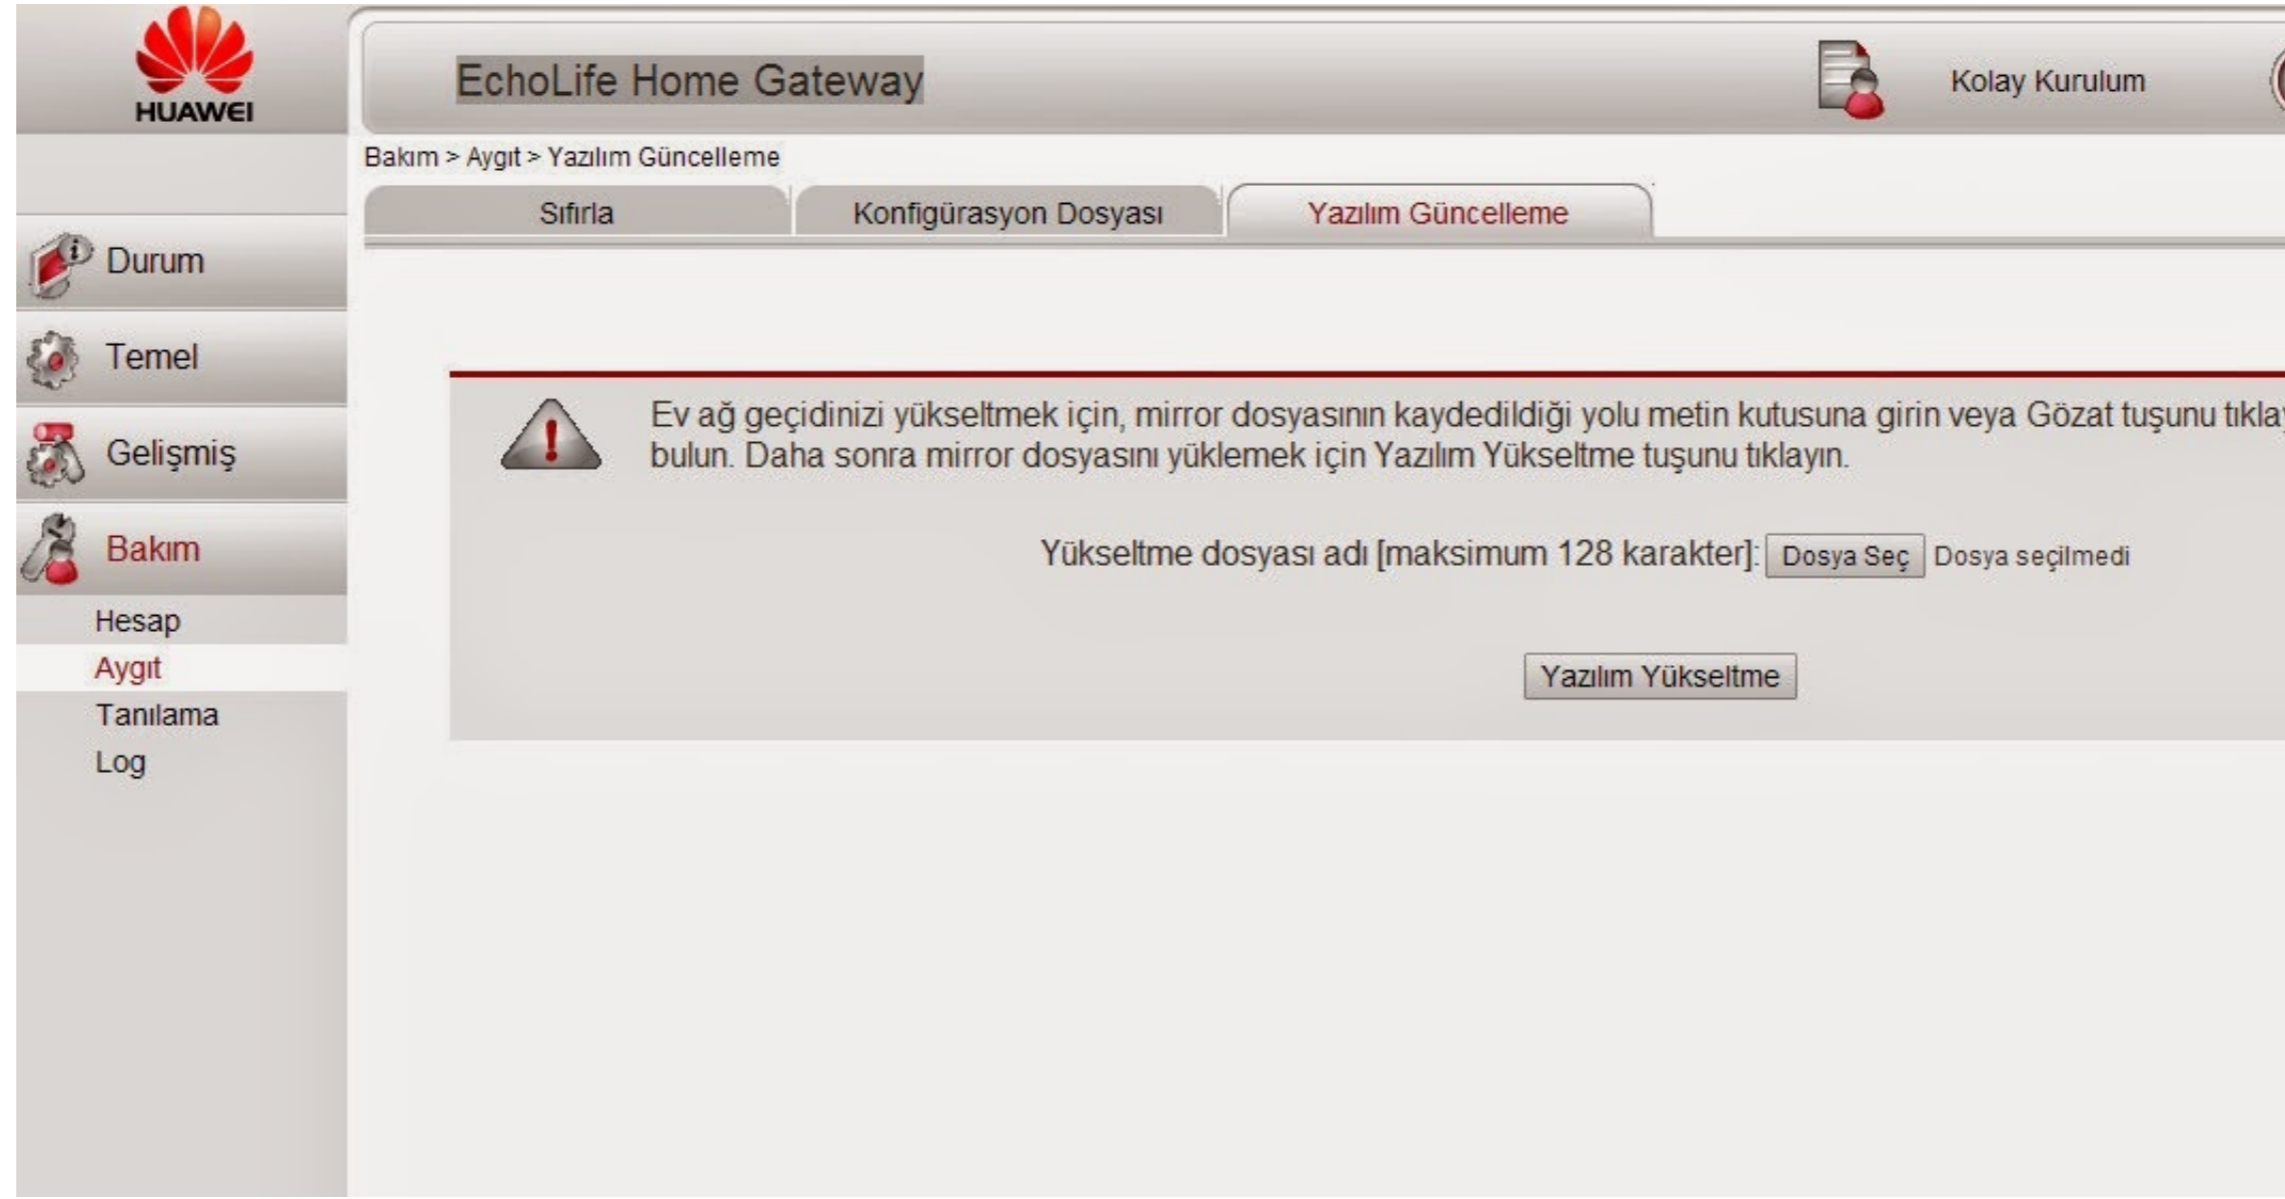

0-WEB.ru

[Driver Modem Huawei Echolife Hg520b.rar](#)

[Driver Modem Huawei Echolife Hg520b.rar](#)

0-WEB.ru

Huawei EchoLife HG553 The HG553 is an adsl wifi router mainly ... Currently OpenWrt has no support for ADSL modem nor VoIP (closed source ... supportability (due to limited FLOSS driver availability for Broadcom chips).. Venez et téléchargez pilotes pour modem huawei echolife hg520 gratuitement. Téléchargements ... Système: Win98, WinME, WinNT4, Win2000, WinXP huawei_810.rar ... HomeConnect ADSL Modem USB Driver 3Com Dual Link... Network ... Huawei echolife hg520b screenshot 4. tedata firmware for modem hg520b. Huawei ... Huawei echolife hg520b firmware rar. ... Kostenlos garage inserieren watch huawei echolife hg521 firmware download. huawei driver update software .. May 30, 2012 - Huawei Hg520b / Hg532 - Connect Two Wifi Routers Together Wirelessly? Dgn2200v1 Adsl2+ Modem Router / Extending Wifi Range For Home ¿Cómo se llaman las versiones de software de Huawei? ¿Cómo informo los problemas de descarga de software? Por categoría Selección una categoría de ...